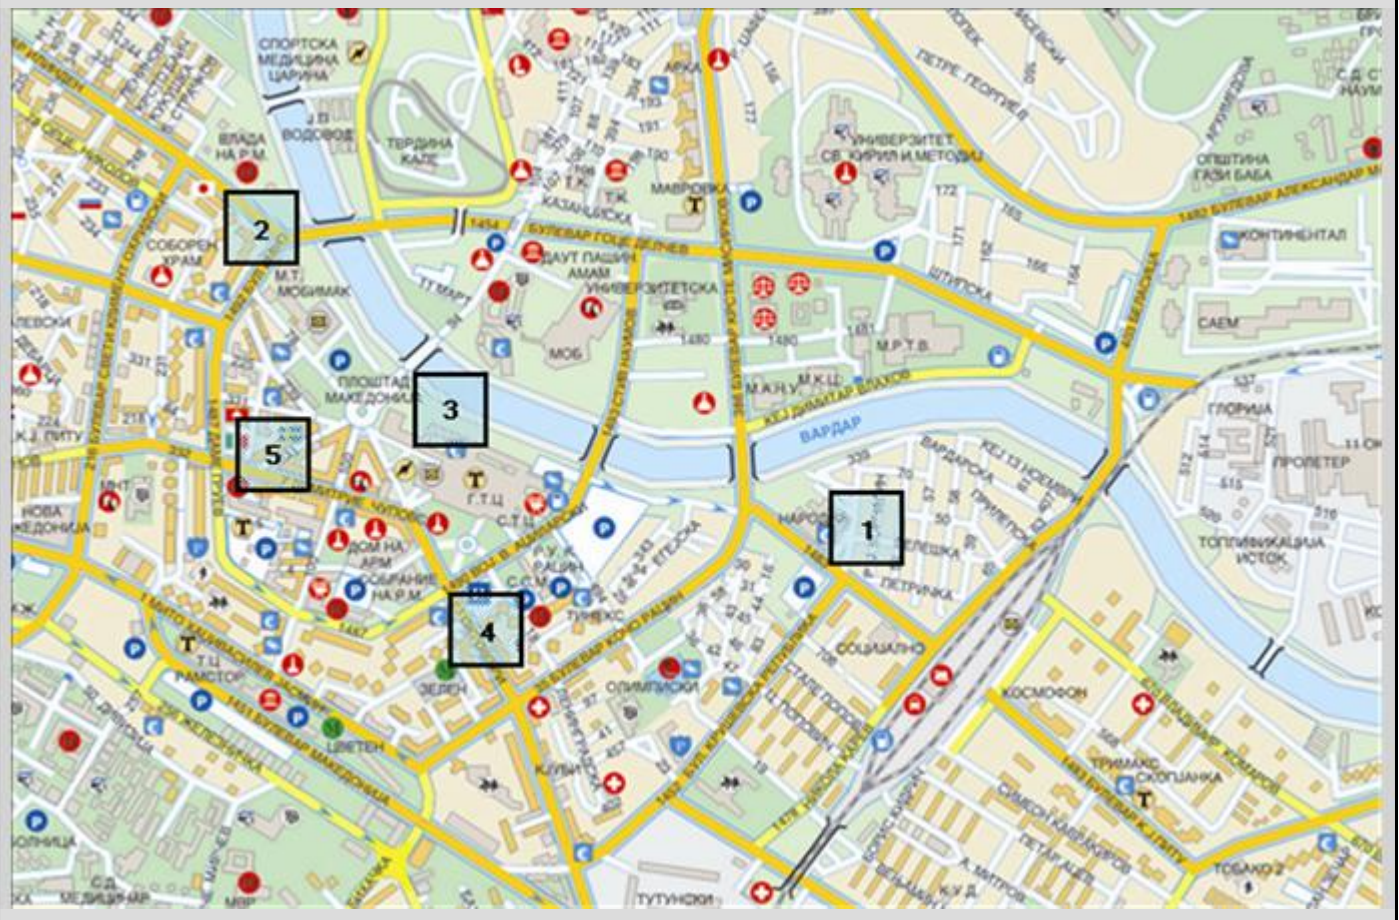

### 1.1.1. Аеродром

### 1.1.1.1. бул.Кузман Јосифовски Питу кај Нова Железничка

**1. ИД:** КЈР1Т00-104-Б

**Матичен број:** 01-201-В

**Опис:** бул.К.Ј.Питу, Нова Железничка, Автобуска

**Рекламен објект:** Билборд

**Димензии:** 5.00 x 2.50

**Димензии на принт:** 5.00 x 2.40

**Карактеристики:** во близина на автобуска станица, во близина на бензинска пумпа, во близина на Железничка станица, Осветлен, Семафори, Фреквентна локација, Центар

1

## 1.1.2. Центар на Скопје и бул. Гоце Делчев