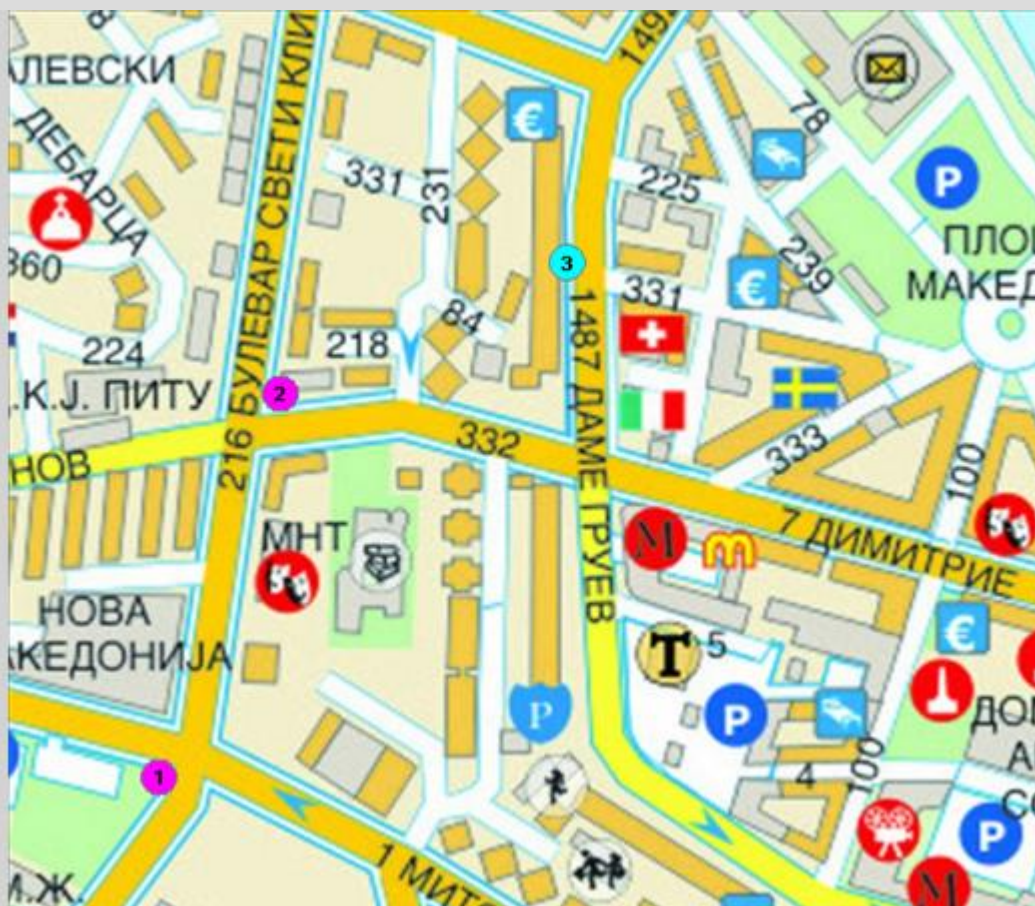

1.1.2.5. Центар кај Мекдоналдс

1. ИД: CENTARMCDO-329-2

Матичен број: 01-310e-2

Опис: бул.Св.Климент Ох./семафори
Н.Македонија

Рекламен објект: Ролоборд

Димензии: 5.00 x 2.50

Димензии на принт: 5.00 x 2.40

Карактеристики: во близина на
Кино/Театар, во близина на Трговски
Центар, Осветлен, Семафори, Фреквентна
локација, Центар

1