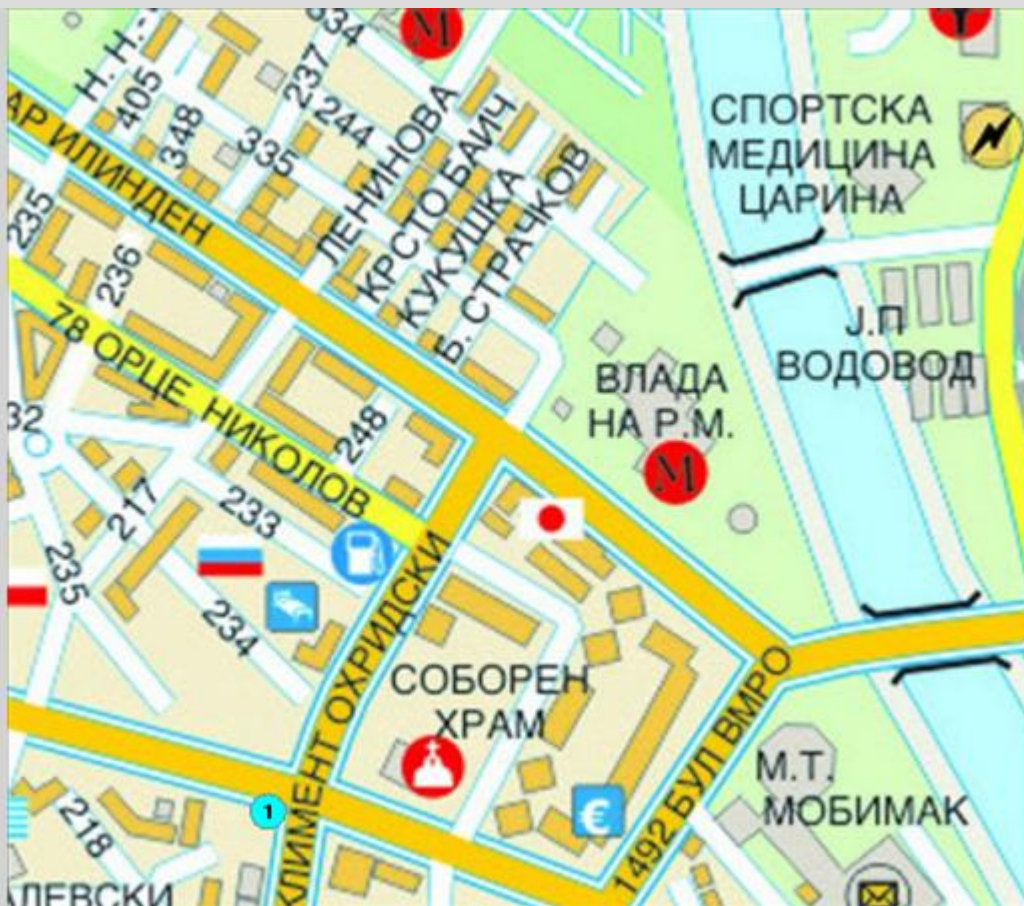

1.1.2.2. мост Гоце Делчев и бул. Гоце делчев кај влада

1. ИД: VLADA-356-Б

Матичен број: 01-409-В

Опис: бул.Партизанска/семафори
дијагонално од Соборен Храм

Рекламен објект: Билборд

Димензии: 5.00 x 2.50

Димензии на принт: 5.00 x 2.40

Карактеристики: во близина на
Црква/Џамија, Осветлен, Семафори,
Фреквентна локација, Центар

1